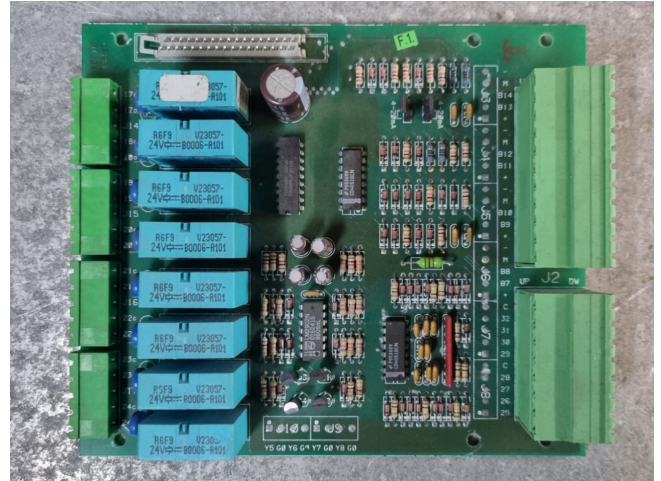

Carel 91304

Specifications

Merke	Carel
Art	91304
Spec.	Module
Remarks	170x140x30 mm (LxWxH)
Stock	1

Description

Used Carel 91304

Gebrauchter Carel 91304 Druck/Modul.
Deinstalliert von einem Wasserkühler.